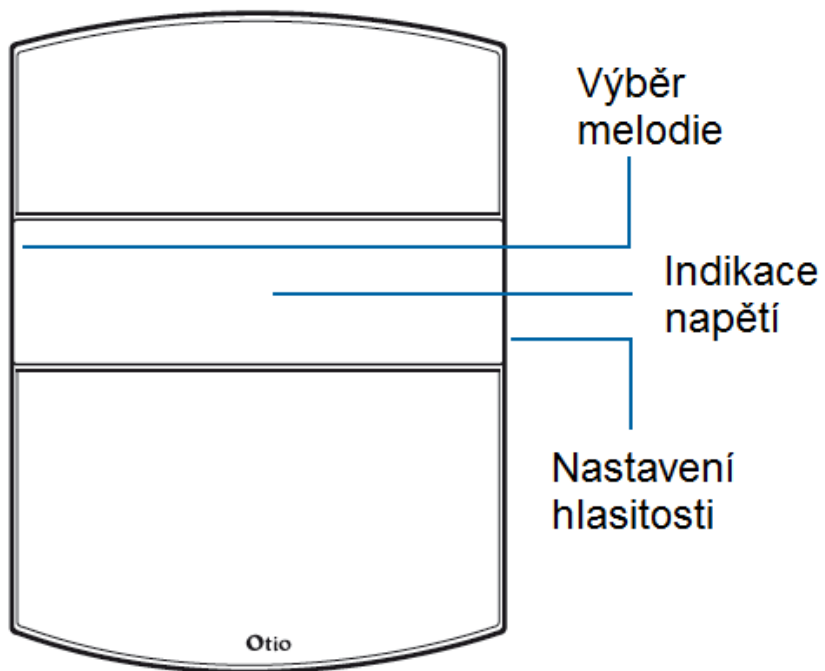

Můžete si vybrat až z 32 melodií. Nastavení Vámi vybrané melodie provedete stisknutím tlačítka na přední straně vnitřní jednotky (viz obrázek na straně 3).

Nastavení hlasitosti:

Stiskněte tlačítko hlasitosti opakovaně až dojde k nastavení Vámi požadované hlasitosti

Přední část vnitřní jednotky

Přední část venkovní jednotky

## Zadní část vnitřní jednotky

Místo pro šroubek  
pro připevnění  
vnitřní jednotky