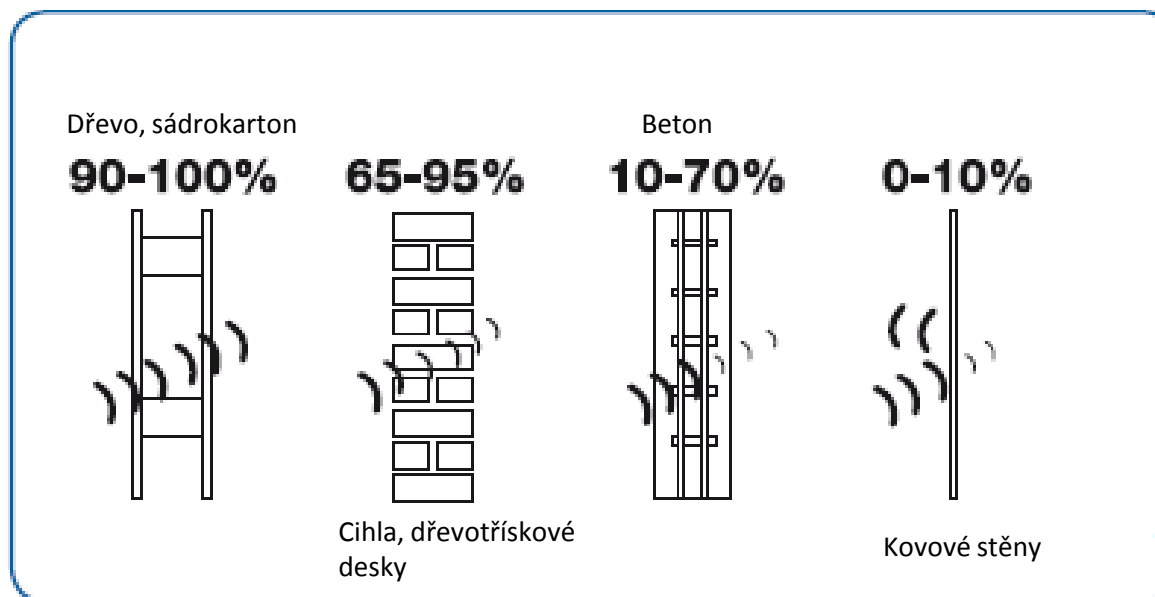

# Mobilní bezdrátový zvonek v černém provedení

Model CD-100

Návod k použití

Tento bezdrátový zvonek má dosah ve volném prostoru až 100m ,nicméně v uzavřeném prostoru se dosah zmenšuje.

## Prostupnost zdí:

## Uvedení do provozu:

Vložení baterie do venkovní jednotky:

- 1) Otevřete kryt venkovní jednotky
- 2) Vložte 1 baterii 12V 23A dle indikované polarizace
- 3) Zavřete kryt

Vložení baterie do vnitřní jednotky: